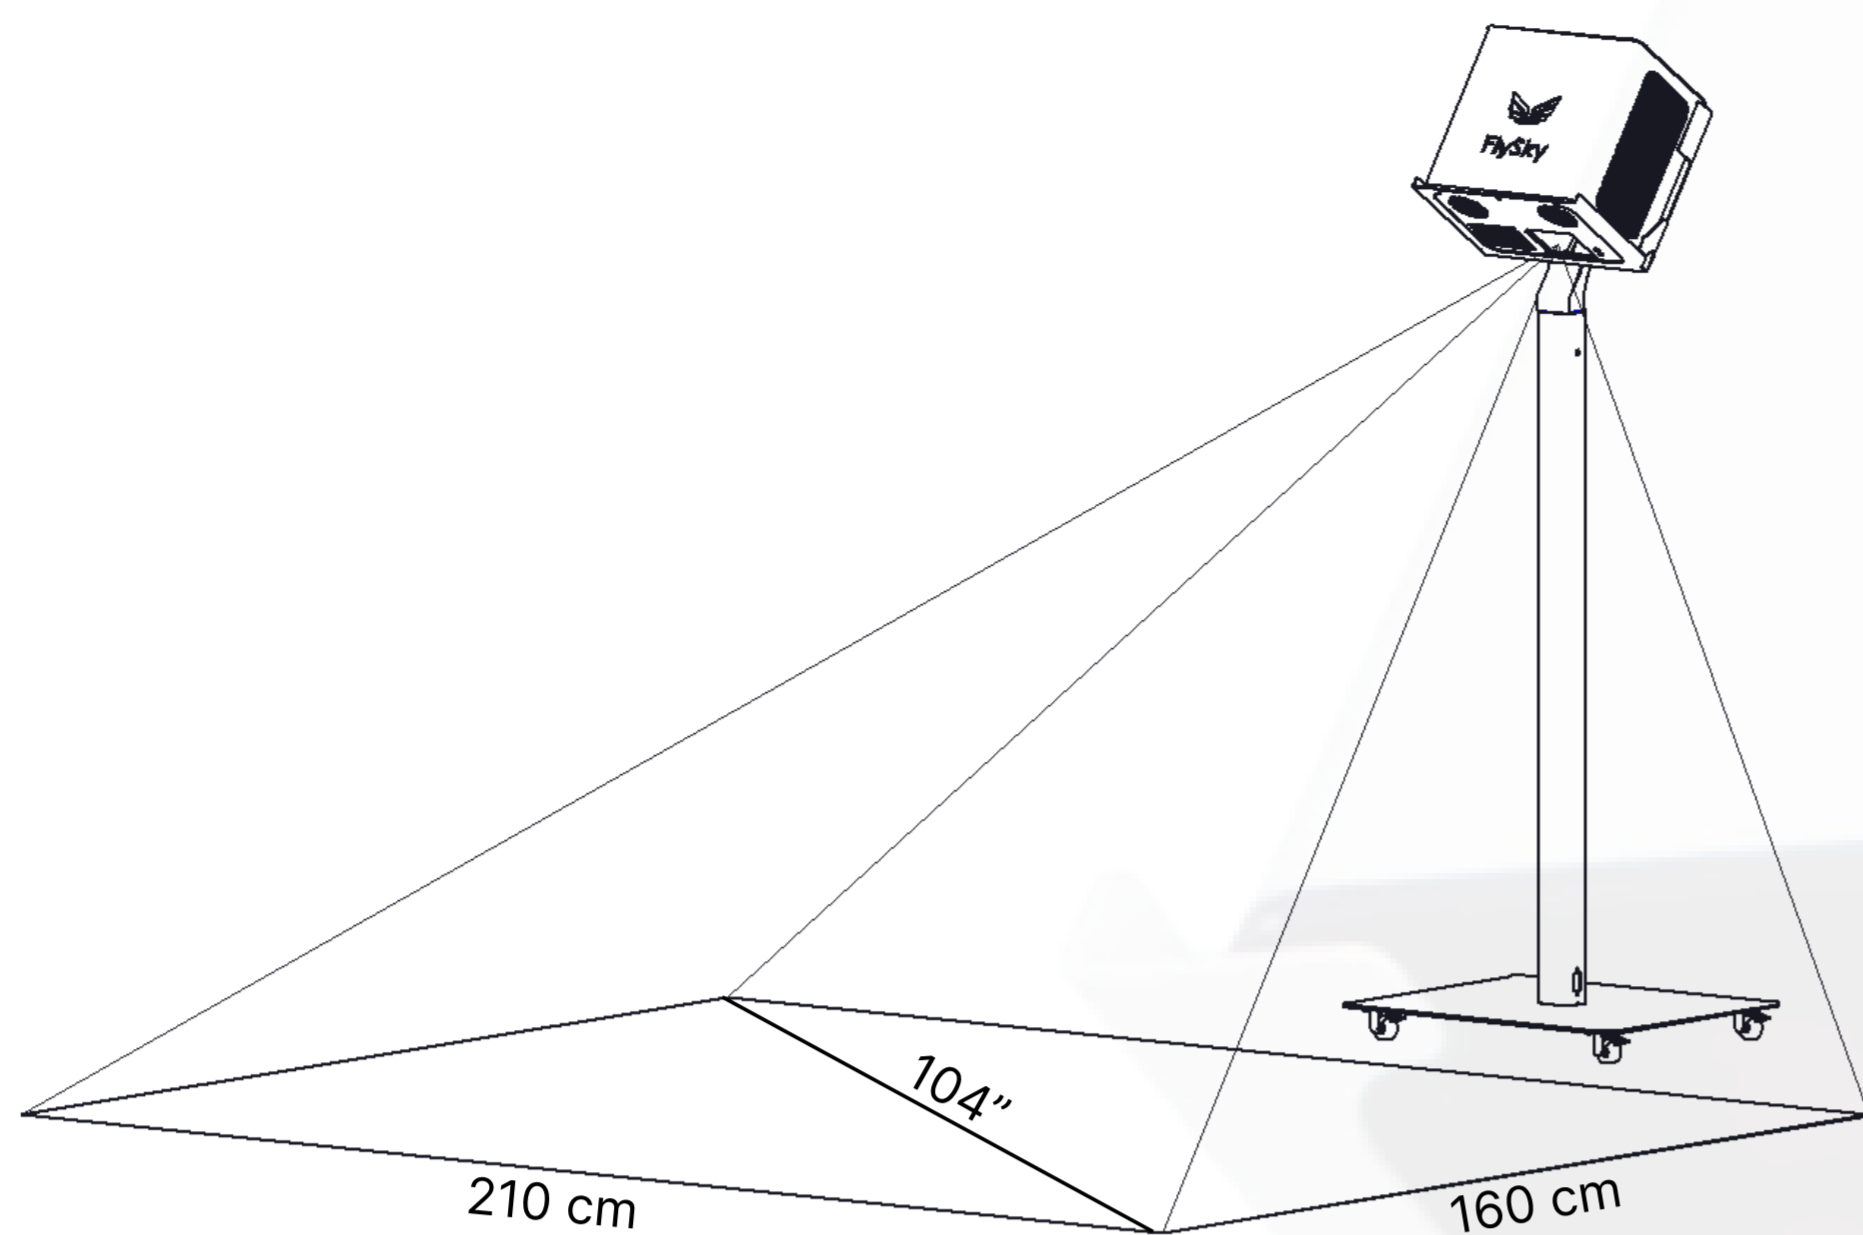

# FlySky

Podłoga interaktywna w wersji sufitowej

**Jasność obrazu:** 3600 ANSI Lumen

**Waga urządzenia:** 11 kg

**Wymiary urządzenia:** 34×35,5×24,5 cm

**Liczba i rodzaj złączy:** 1xVGA, 1xUSB, 1xAudio Jack, 1x RJ45

**Wielkość obrazu (kiedy urządzenie zawieszono jest na 3m):** 140"

| ZAWARTOŚĆ              | BASIC | EXTRA    | PREMIUM           |
|------------------------|-------|----------|-------------------|
| Aplikacje              | 102   | 139      | 156               |
| Piloty                 | 2     | 2        | 2                 |
| Pisak IR               | 1     | 1        | 2                 |
| Pisak IR na przedłużce | ×     | 1 średni | 1 średni, 1 długi |
| Mata puzzle            | ×     | ×        | ✓                 |
| Torba na akcesoria     | ×     | ×        | ✓                 |

# FlySky GO

Podłoga interaktywna na standardowym statywie mobilnym

**Jasność obrazu:** 3600 ANSI Lumen

**Waga zestawu:** 33 kg

**Wysokość zestawu:** 155 cm

**Liczba i rodzaj złączy:** 1xVGA, 1xUSB, 1xAudio Jack