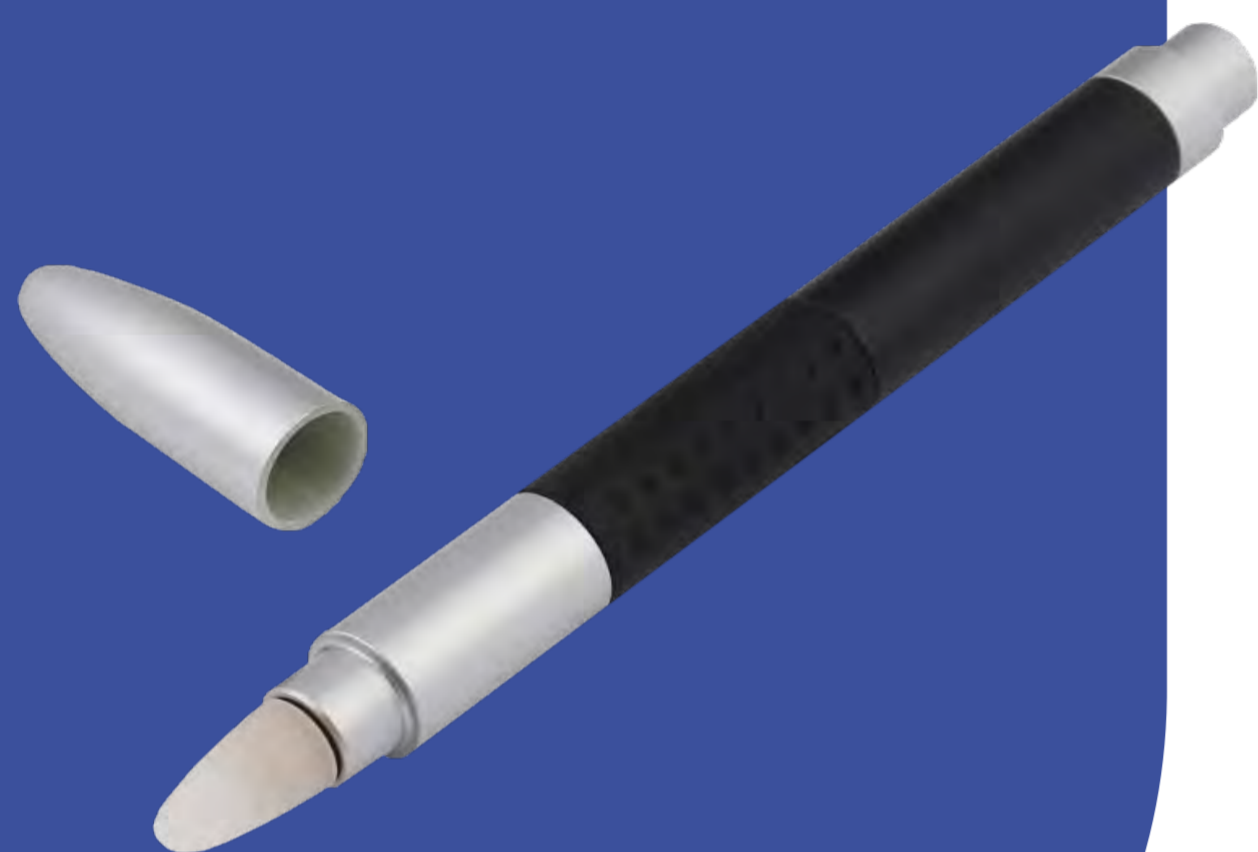

Aksesoria dla FlySky

Pisak IR