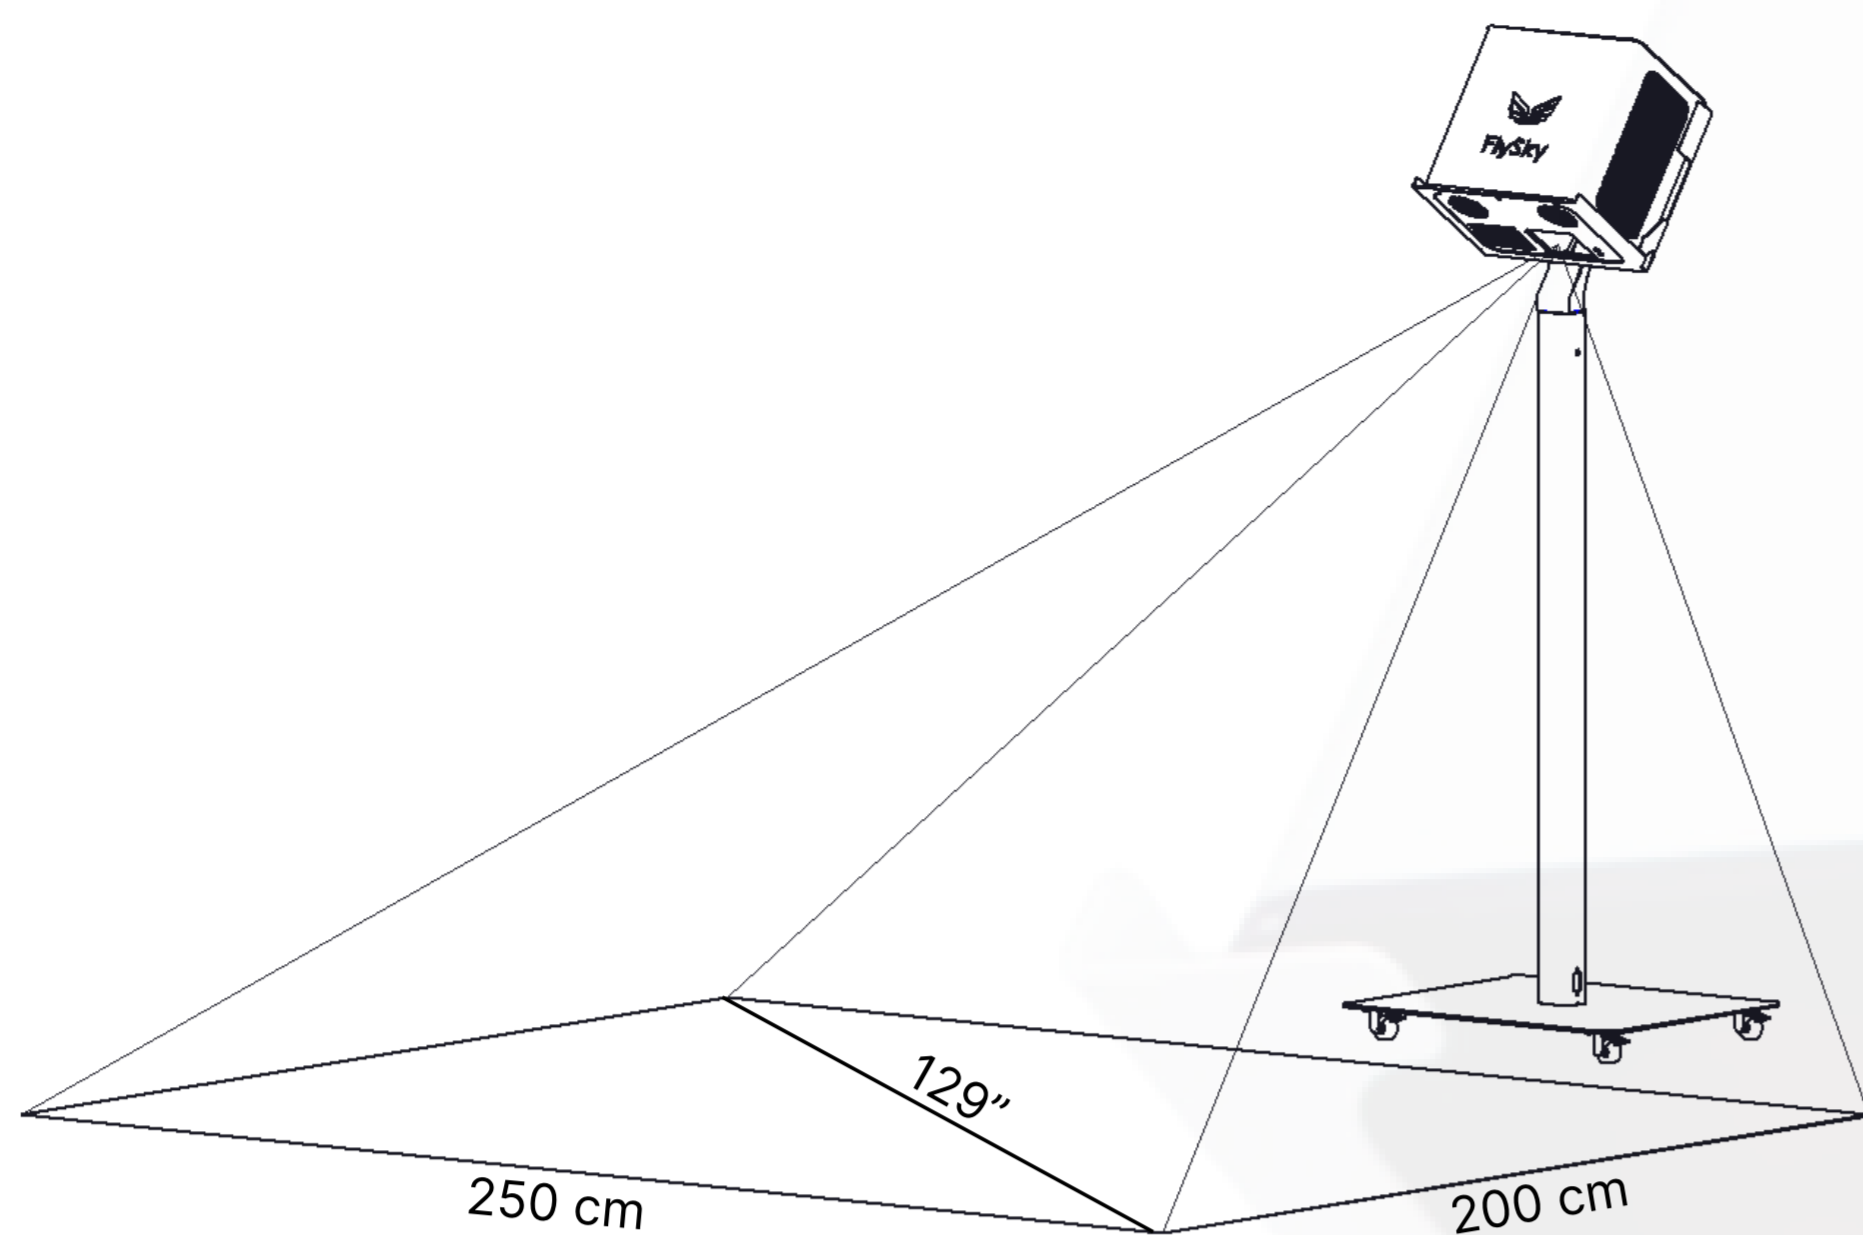

**Wielkość obrazu (kiedy urządzenie zawieszono jest na 3m):** 140"

| ZAWARTOŚĆ              | BASIC | EXTRA    | PREMIUM           |
|------------------------|-------|----------|-------------------|
| Aplikacje              | 102   | 139      | 156               |
| Piloty                 | 2     | 2        | 2                 |
| Pisak IR               | 1     | 1        | 2                 |
| Pisak IR na przedłużce | ×     | 1 średni | 1 średni, 1 długi |
| Mata puzzle            | ×     | ×        | ✓                 |
| Torba na akcesoria     | ×     | ×        | ✓                 |

# FlySky GO

Podłoga interaktywna na standardowym statywie mobilnym

**Jasność obrazu:** 3600 ANSI Lumen

**Waga zestawu:** 33 kg

**Wysokość zestawu:** 155 cm

**Liczba i rodzaj złączy:** 1xVGA, 1xUSB, 1xAudio Jack

**Wielkość obrazu:** 104"

| ZAWARTOŚĆ              | BASIC | EXTRA    | PREMIUM           |
|------------------------|-------|----------|-------------------|
| Aplikacje              | 102   | 139      | 156               |
| Piloty                 | 2     | 2        | 2                 |
| Pisak IR               | 1     | 1        | 2                 |
| Pisak IR na przedłużce | ×     | 1 średni | 1 średni, 1 długi |
| Mata puzzle            | ×     | ×        | ✓                 |
| Torba na akcesoria     | ×     | ×        | ✓                 |

# FlySky GO MAX

Podłoga interaktywna na dużym statywie mobilnym

**Jasność obrazu:** 3600 ANSI Lumen

**Waga urządzenia:** 33 kg

**Wysokość zestawu:** 180 cm

**Liczba oraz rodzaj złączy:** 1xVGA, 1xUSB, 1xAudio Jack, , 1x RJ45